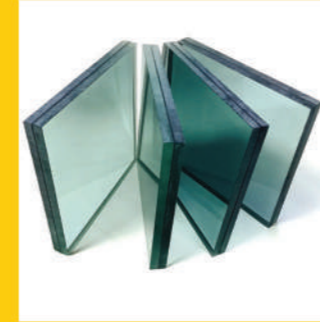

انواع شیشه های اسلایدی پنجره برقی

شیشه سکوریت: یکی از مواد مهم در صنعت ساختمان است که به خاطر ویژگی های بی نظیرش، کاربردهای فراوانی دارد. سکوریت کردن یک فرایند حرارتی است که بر روی شیشه ها صورت می گیرد. این فرایند باعث افزایش استحکام شیشه و مقاومت آن در برابر شکستن و حرارت می شود. شیشه سکوریت شده در ساخت پنجره های برقی اسلایدی ماداکتو سایه نیز به کار می رود.