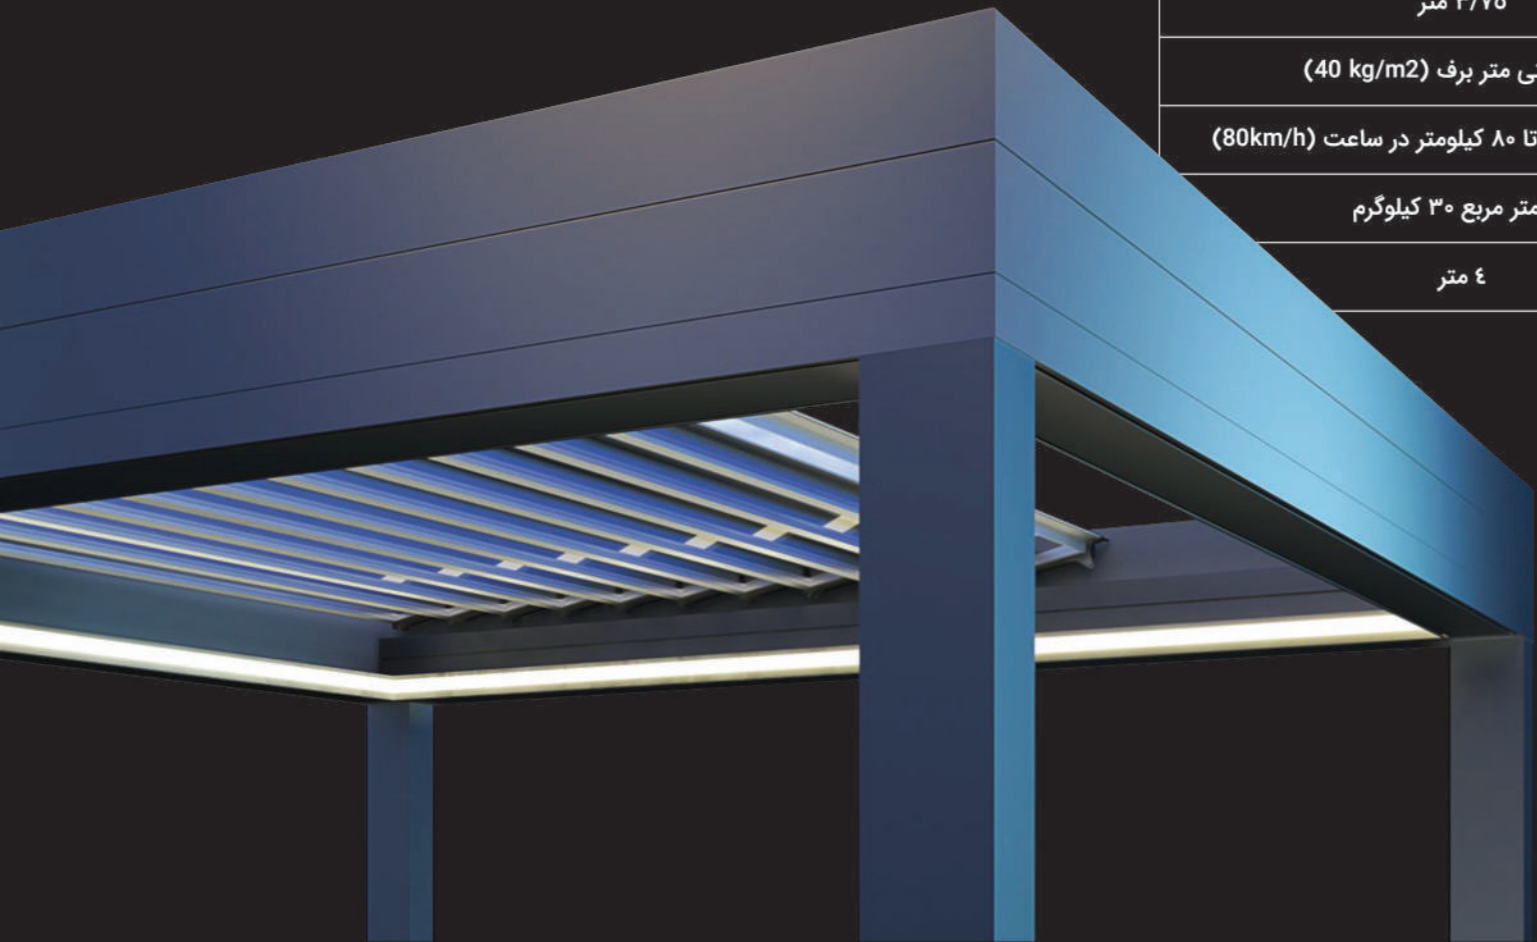

روکش های آلومینیومی با بدنه ای از پروفیل های آلومینیومی به کار رفته در این سقف، علاوه بر زیبایی، مقاومت و پایداری بالایی را در برابر عوامل محیطی ایجاد می کند. این روکش ها به طور خاص طراحی شده اند تا در برابر رطوبت و نور خورشید مقاومت کنند و عمر طولانی مدتی را برای محصول فراهم آورند. یکی

دیگر از ویژگی های منحصر به فرد سقف برقی آلومینیوم، دارای آب بندی فوق العاده است که به جلوگیری از نفوذ آب و محافظت از فضای داخلی در برابر باران و رطوبت کمک می کند. این مسئله به خصوص در شرایط آب و هوایی نامساعد اهمیت بیشتری پیدا می کند و کاربران را در تمام لحظات، از جمله شرایط بحرانی، تنها نمی گذارد. علاوه بر این، استفاده شده از پیراق آلات و مکانیزم قوی جهت کشش راحت و روان سقف، قابلیت بهره برداری آسان و راحتی را به کاربران می بخشد. این مکانیزم ها موجب می شوند که سقف به طور روان و بدون هیچ گونه صدایی حرکت کند، که تجربه ای لذت بخش را برای کاربر به ارمغان می آورد. در نهایت، تمامی این نکات منجر به ارائه یک محصول کامل و بی نقص می گردد که می تواند نیازهای مختلف کاربران را به بهترین نحو برآورده کند.

حداکثر مساحت (یک سیستم)	۵۰ متر مربع (حدوداً)
حداکثر عرض (یک سیستم)	۷ متر
حداکثر بازشو (یک سیستم)	۶ متر
حداکثر فاصله بین ریل ها	۳/۷۵ متر
مقاومت بار ثقلی (برف)	تا ۴۰ سانتی متر برف (40 kg/m2)
مقاومت بار جانبی (باد)	وابسته به زیرسازی تا ۸۰ کیلومتر در ساعت (80km/h)
وزن سازه	هر متر مربع ۳۰ کیلوگرم
حداکثر فاصله بین ستون ها	۴ متر